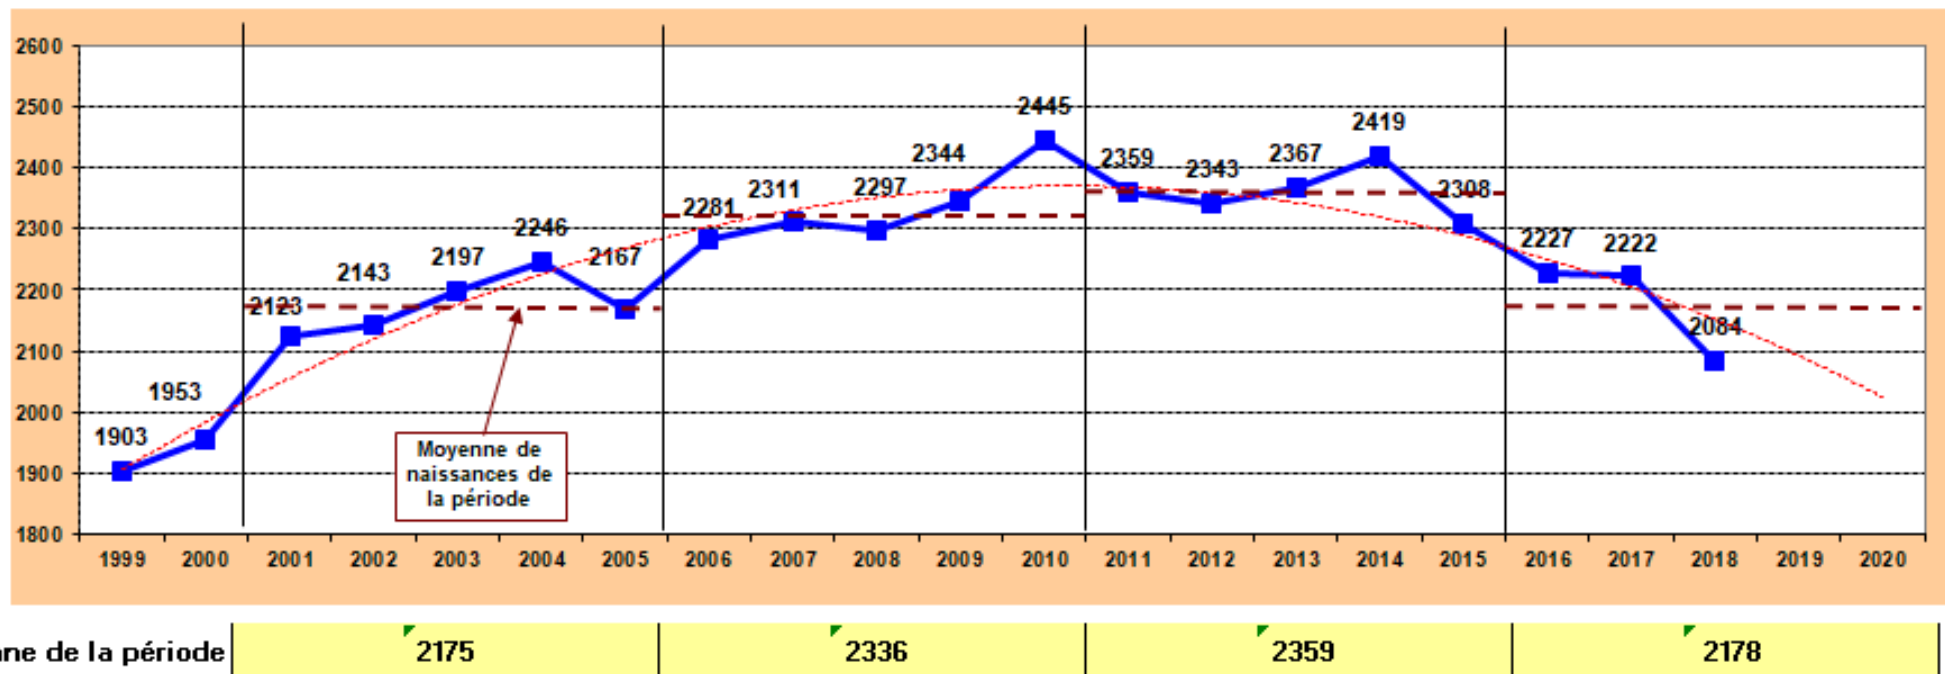

Léon JOUHAUX
 Restaurant scolaire
 Livraison : sept 2017

Grand CHATELET
 Modulaires : sept 2020
 Extension : à partir de sept 2024

Jean RACINE
 Extension maternelle
 Livraison : janvier 2017
 Extension élémentaire
 Livraison : 2021

Ecole FLAUBERT
 6 maternelles
 10 élémentaires
 Livraison : 2023

Sidi BRAHIM
 Restaurant scolaire
 Livraison : sept 2017

Elisée CHATIN
 Restaurant scolaire
 Livraison : sept 2017

LEGENDE
 École : projet livré
 École : en chantier
 École : en cours d'études

Rencontre parents délégués – Prospective scolaire

Evolution des naissances des grenoblois

La perspective de baisse des naissances et de baisse des effectifs scolaires devrait permettre de continuer à « desserrer » les écoles, retrouver des salles d'activité, poursuivre la mise en place du dispositif 100% réussite (dédoublage des classes)