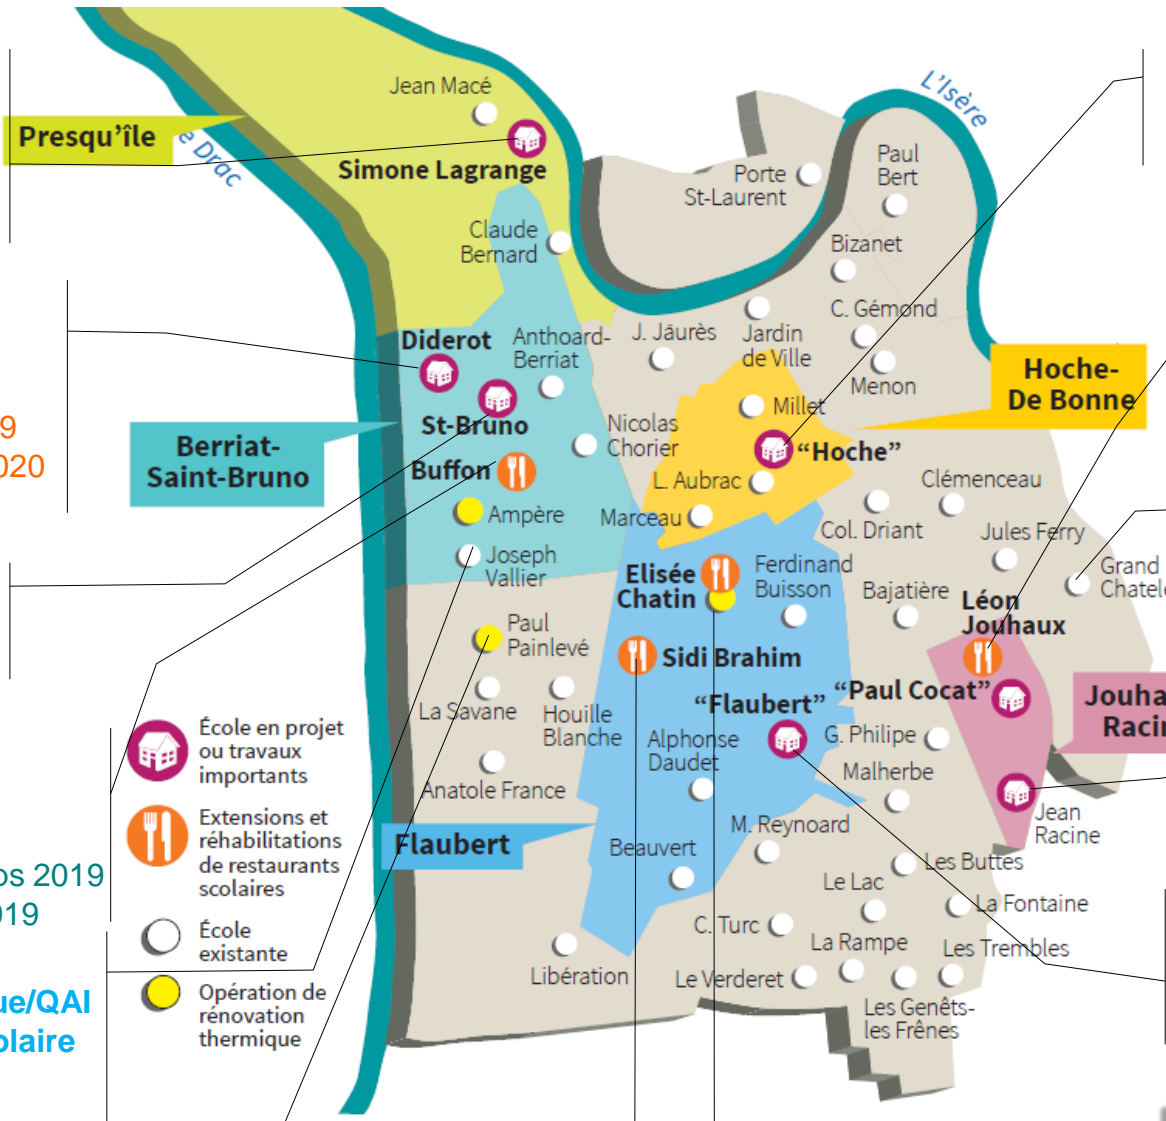

Le Plan écoles : des opérations...

Ecole Simone LAGRANGE
5 maternelles
9 élémentaires
Livraison : début 2018
Mise en service : février 2018

DIDEROT
3 maternelles
5 élémentaires
Démarrage travaux : été 2019
Livraison extension : sept 2020
Livraison finale : sept 2021

Ecole Florence ARTHAUD
4 maternelles
Livraison : septembre 2019

BUFFON
Salle de motricité :
Livraison : début 2019
Livraison restaurant : printemps 2019
Livraison finale : Décembre 2019

VALLIER : rénovation thermique/QAI
Démarrage travaux : année scolaire 2020-2021
Livraison : sept 2022

Opérations rénovation thermique
AMPERE - PAINLEVE - E. CHATIN
Livraison : sept 2019

Ecole Marianne COHN
10 élémentaires
Livraison : sept 2020

Léon JOUHAUX
Restaurant scolaire
Livraison : sept 2017

Grand CHATELET
Modulaires : sept 2020
Extension : à partir de sept 2024

Jean RACINE
Extension maternelle
Livraison : janvier 2017
Extension élémentaire
Livraison : 2021

Ecole FLAUBERT
6 maternelles
10 élémentaires
Livraison : 2023

Sidi BRAHIM
Restaurant scolaire
Livraison : sept 2017

Elisée CHATIN
Restaurant scolaire
Livraison : sept 2017

LEGENDE
École : projet livré
École : en chantier
École : en cours d'études