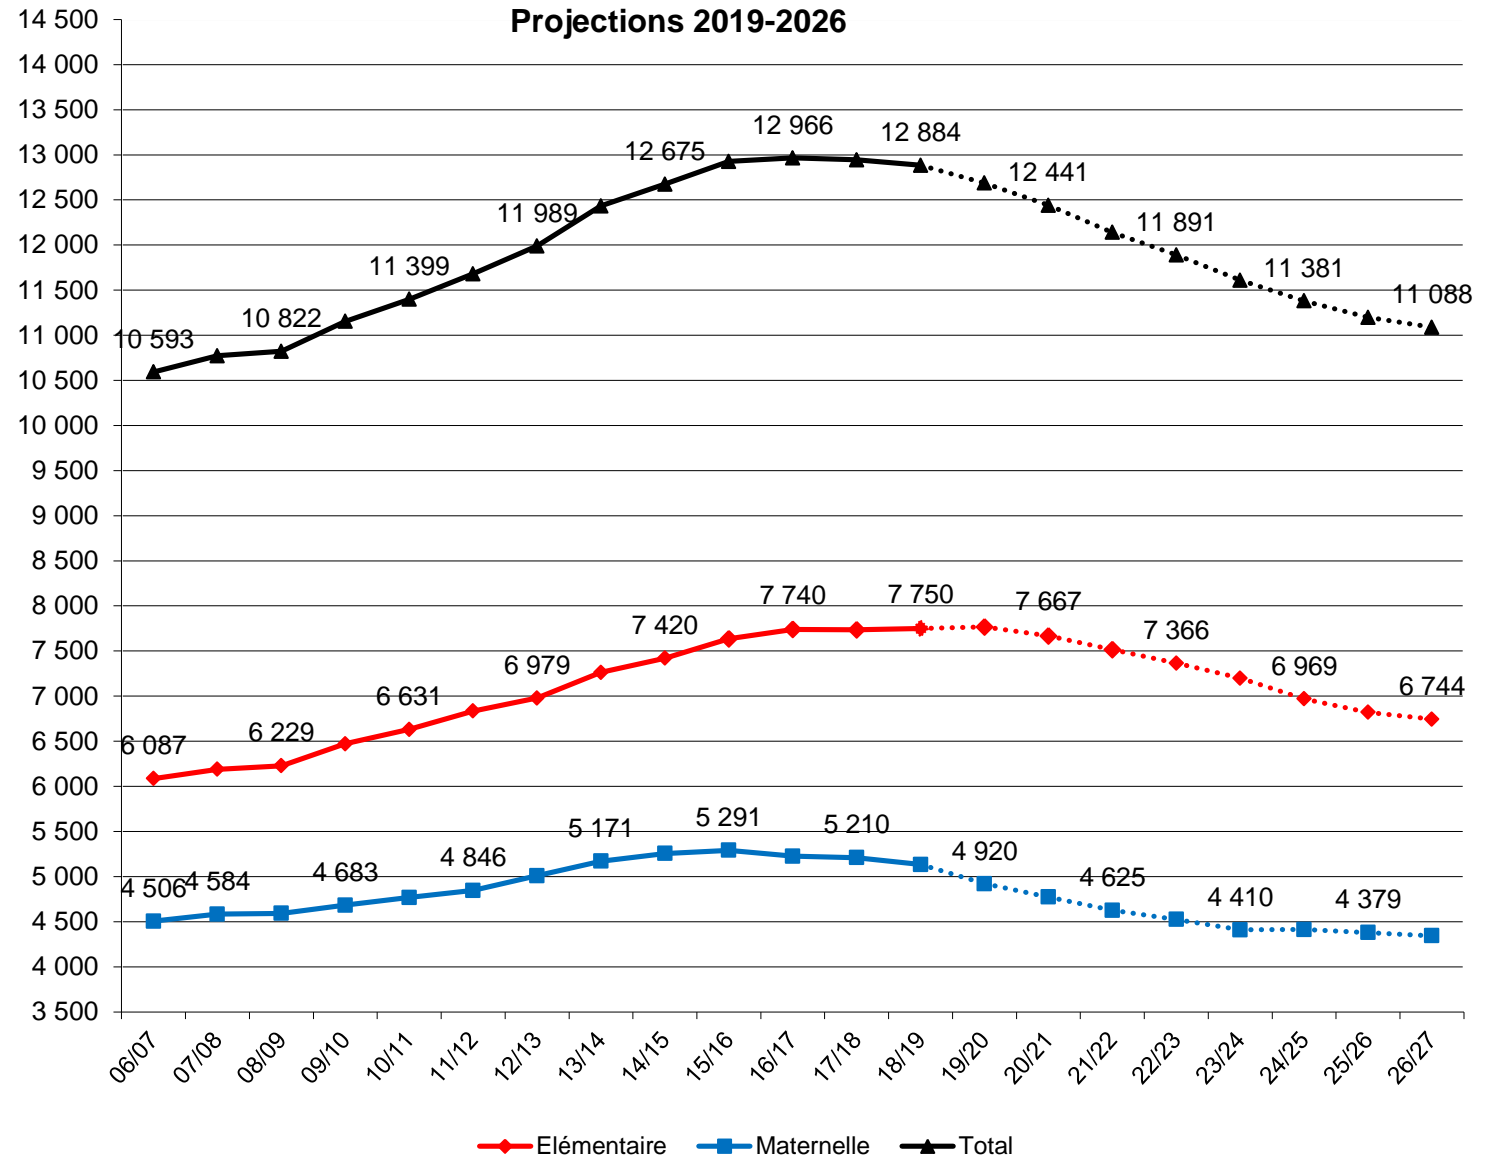

Rencontre parents délégués – Prospective scolaire

- Près de 2600 élèves supplémentaires depuis 2004
- Depuis 2013 :
 ➔ **73 classes supplémentaires**
 dont un peu plus de 30 liées aux dédoublements de classes

Aujourd'hui, après une phase de stabilisation, les effectifs commencent à baisser en maternelle.

Le Plan écoles : des opérations...

Ecole Simone LAGRANGE
 5 maternelles
 9 élémentaires
 Livraison : début 2018
 Mise en service : février 2018